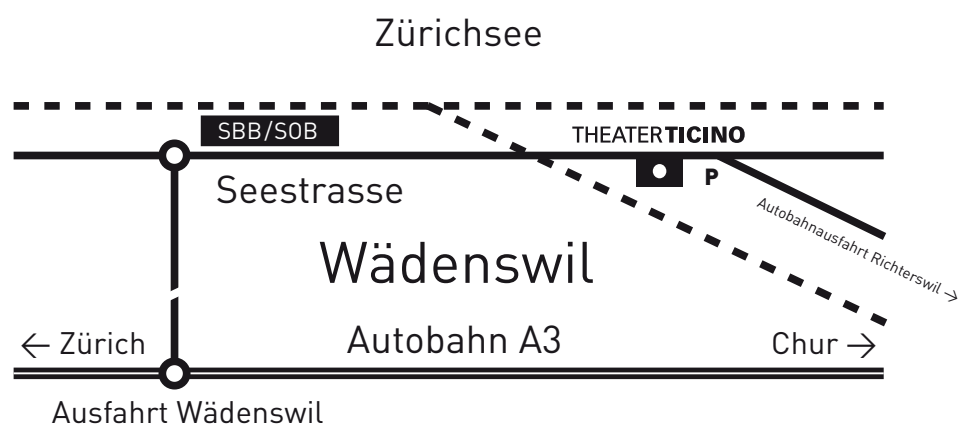

THEATERTICINO

Zufahrt

Das Theater Ticino befindet sich an der Seestrasse 57 am Dorfausgang von Wädenswil, Richtung Richterswil.

In Wädenswil halten die S-Bahn-Linien S2 und S8, die S13 nach Einsiedeln sowie stündlich der Interregio Zürich-Chur. Zu Fuss ist das Ticino in ca. 7 Minuten vom Bahnhof entfernt.

Parkplätze sind ab 19.00 Uhr auf dem Areal der Getränkehandlung Langendorf zu finden.

Theater Ticino

Seestrasse 57, 8820 Wädenswil
Tel. 044 780 93 58, Fax 044 780 74 31
www.theater-ticino.ch
info@theater-ticino.ch